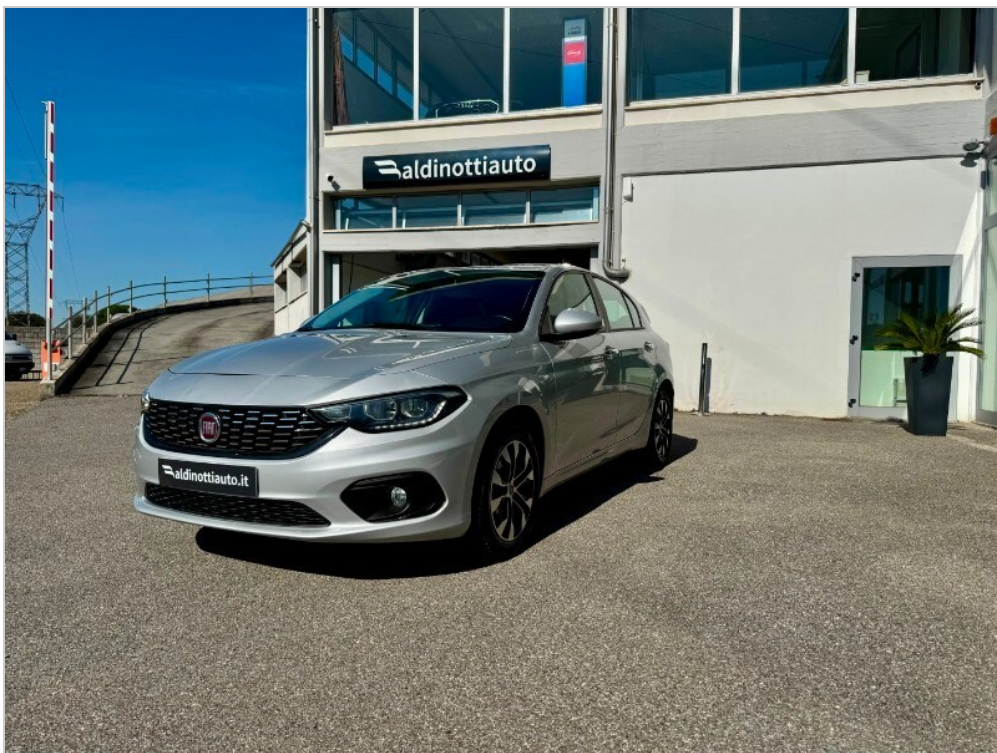

FIAT Tipo (2015-->)

Tipo 1.3 Mjt S&S 5 porte Mirror

Prezzo: **12.500 €**

-  usato
-  2020
-  Km: **125000**
-  gasolio
-  manuale
-  95cv(70kw)
-  5 Posti
-  ARGENTO MET.

Codice Esterno: 29910

DATI PRINCIPALI

Tipologia: **usato**

Immatricolazione: **2020**

Alimentazione: **gasolio**

Potenza: **95cv(70kw)**

Colore Interno: **NERO**

Cilindrata: **1248 cc**

Cambio: **manuale**

Colore Esterno: **ARGENTO MET.**