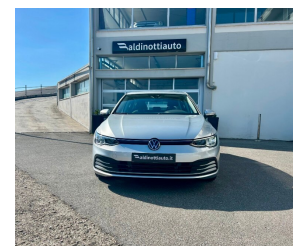

VOLKSWAGEN

Golf 1.0 eTSI EVO DSG Life

Prezzo: **26.000 €**

DATI PRINCIPALI

Tipologia: **aziendale**

Alimentazione: **ibrida**

Potenza: **110cv(81kw)**

Colore Interno: **TESSUTO NERO**

Immatricolazione: **2024**

Cilindrata: **999 cc**

Cambio: **automatico**

Colore Esterno: **ARGENTO METALLIZATO**

DATI TECNICI

Emissioni CO2: **118 g/km**

Num. Sedili: **5**

Carrozzeria: **berlina**

Cons. Urbano: **5,10 l/100 km**

Cons. Misto: **4,30 l/100 km**

Passo: **2619**

Larghezza: **1789 mm**

Massa a Vuoto: **1500 kg**

Num. Porte: **5**

Normativa Eco.: **euro6**

Num. Cilindri: **3**

Cons. Extraurb.: **3,80 l/100 km**

Trazione: **A**

Lunghezza: **4284 mm**

Altezza: **1491 mm**